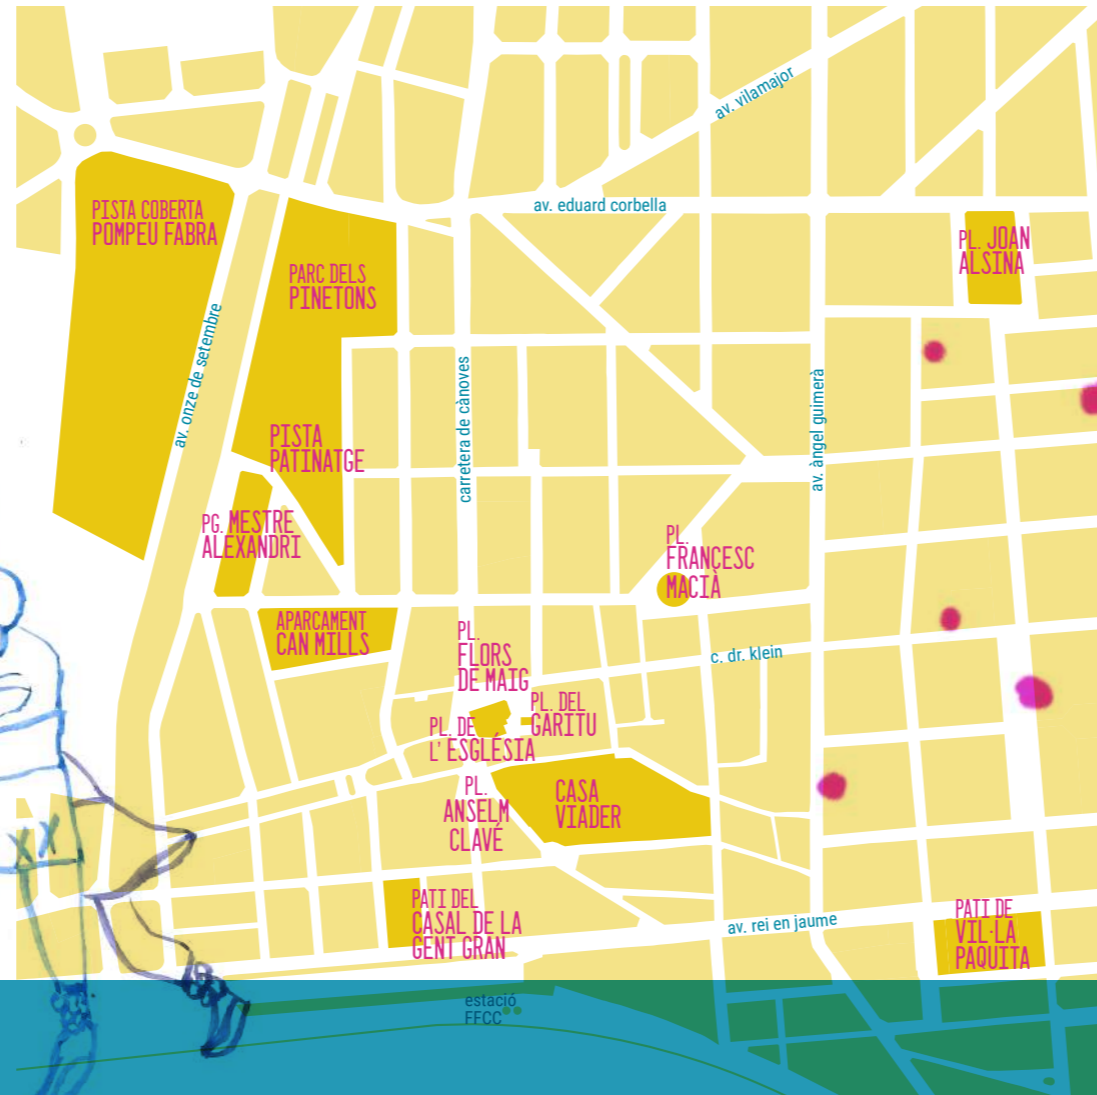

A LES 8 DEL VESPRE
JOE FIELDS AND FOLKYTONS MÚSICA COUNTRY
a càrrec de Xafa'l, amics i amigues del Country
PISTA COBERTA POMPEU FABRA 90'

A LES 8 DEL VESPRE
EL XOU MAJOR DANSA, MÚSICA I PERFORMANCE
a càrrec d'As d'Arts
PATI DE VIL·LA PAQUITA 75'

A LES 8 DEL VESPRE
L'Y ÀNSIA PER VOLAR CIA. YLDOR LLACH CIRC TOTS ELS PÚBLICS
a càrrec del Garitu
PG. MESTRE ALEXANDRI 50'

A LES 8 DEL VESPRE
JOANA CASANOVA CONCERT
a càrrec del Garitu
PL. DEL GARITU 60'

A 1/4 DE 10 DE LA NIT
DANSA DELS GARRINS, BALL DE DIMONIS I CORREFOC INFANTIL
a càrrec de la Colla de Dimonis Infantil dels Diables de Cardedeu
PLAÇA DE L'ESGLÉSIA I RECORREGUT 60'

A 2/4 DE 10 DE LA NIT
CLASSES DE BALL EN LÍNIA
AMB NEUS LLOVERAS, JOAN DE HARO I GIP
a càrrec de Xafa'l, amics i amigues del Country
PISTA COBERTA POMPEU FABRA 60'

TOT SEQUIT
MÚSICA PUNXADA PER BALLAR AMB GIP (GABI IBAÑEZ I PAQUI MONROY)
a càrrec de Xafa'l, Amics i amigues del Country
PISTA COBERTA POMPEU FABRA 150'

A 3/4 D'11 DE LA NIT
MDR CIA. LOS GALINDOS CIRC + 12 ANYS
a càrrec del Garitu
PL. DE FRANCESC MACIÀ 50'
aforament limitat

A LES 11 DE LA NIT
L'Y ÀNSIA PER VOLAR CIA. YLDOR LLACH CIRC TOTS ELS PÚBLICS
a càrrec del Garitu
PG. MESTRE ALEXANDRI 50'

A LES 12 DE LA NIT
JULEN MÚSICA
a càrrec del Garitu
PLAÇA DEL GARITU 90'

A 2/4 DE 2 DE LA NIT
P.D.SENDO
a càrrec del Garitu
PLAÇA DEL GARITU

ESPAIS